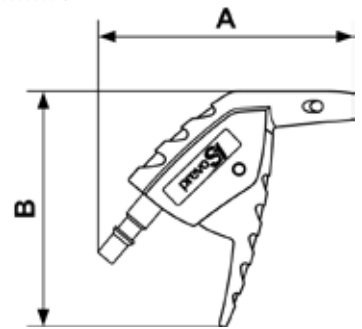

## PREVOS1 BLASPISTOLEN AUF LOCHPLATTEN - PROFIL

### ISO 6150 C

prevoS1 Blaspistole mit OSHA-Düse

- Taschenmodell

Profil : ISO 6150C

|   |   |                                 |
|---|---|---------------------------------|
| <b>Force de soufflage - EU</b><br>168 (G) | <b>Durchfluß bei 6 bar</b><br>0.5 (BAR) | <b>Durchmesser (mm)</b><br>6 mm |
|---|---|---------------------------------|

| Art. Nr    | Durchfluß bei 6 bar (l/min) | Geräuschpegel (DBA) | Länge (m) | Durchmesser (mm) | Abm. A (mm) | Abm. B (mm) |
|------------|-----------------------------|---------------------|-----------|------------------|-------------|-------------|
| CPG 06OSHP | 230                         | 89                  | 0.032     | 6 mm             | 101         | 93          |